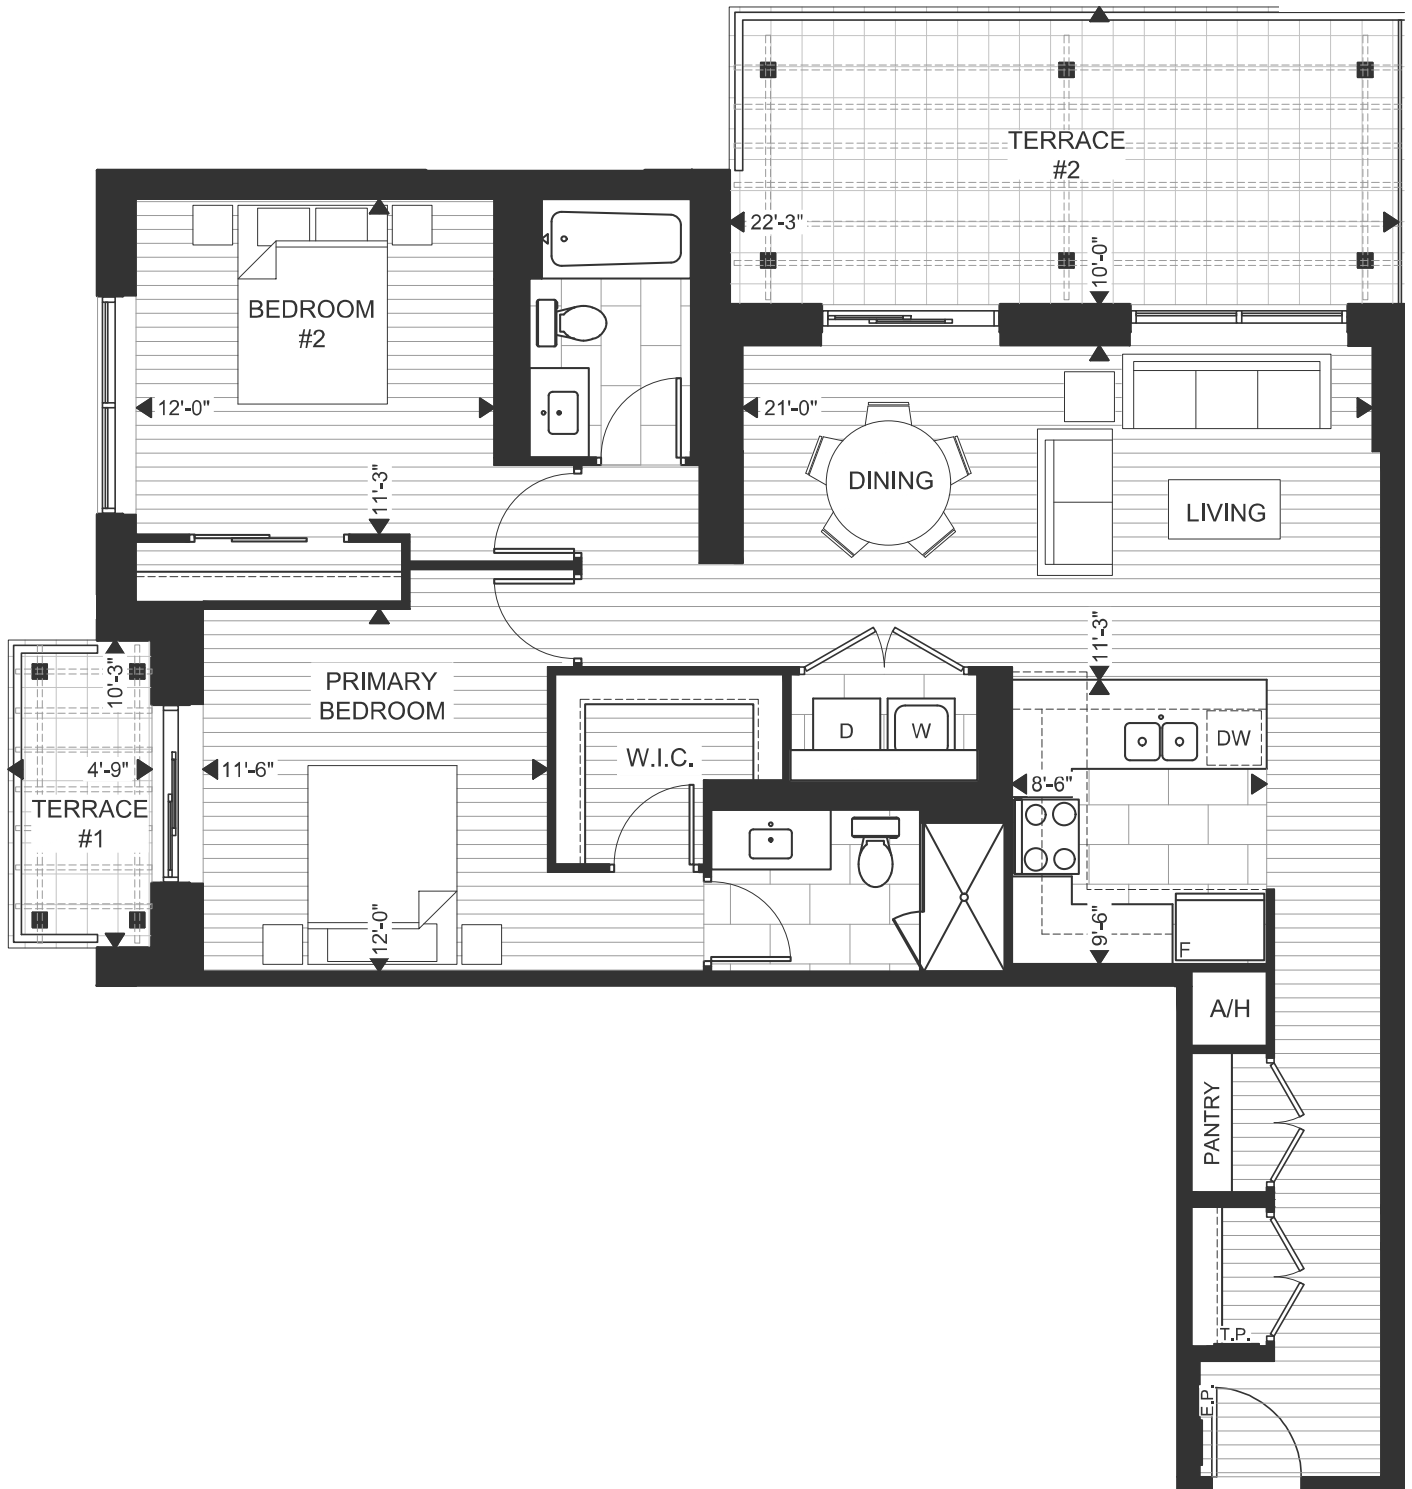

Suite 1480 sqft.

Terrace 245 sqft.

Total 1725 sqft.

SUITE LOCATION
WEST EXPOSURE

GORDON SQUARE III

SUITE 2B-27

2 + DEN 2

SUITES 205

Suite 1420 sqft.

Terrace 125 sqft.

Total 1545 sqft.

SUITE LOCATION
WEST EXPOSURE

GORDON SQUARE III

SUITE 2B-31

2 2

SUITES 225

Suite..... 1160 sqft.

Terrace 1..... 50 sqft.

Terrace 2..... 220 sqft.

Total 1430 sqft.

SUITE LOCATION
NW EXPOSURE

GORDON SQUARE III

SUITE 2B-32

2 + DEN 2

SUITES 226

Suite 1315 sqft.

Terrace 230 sqft.

Total 1545 sqft.

SUITE LOCATION
NORTH EXPOSURE

GORDON SQUARE III

SUITE 2B-33

2 2