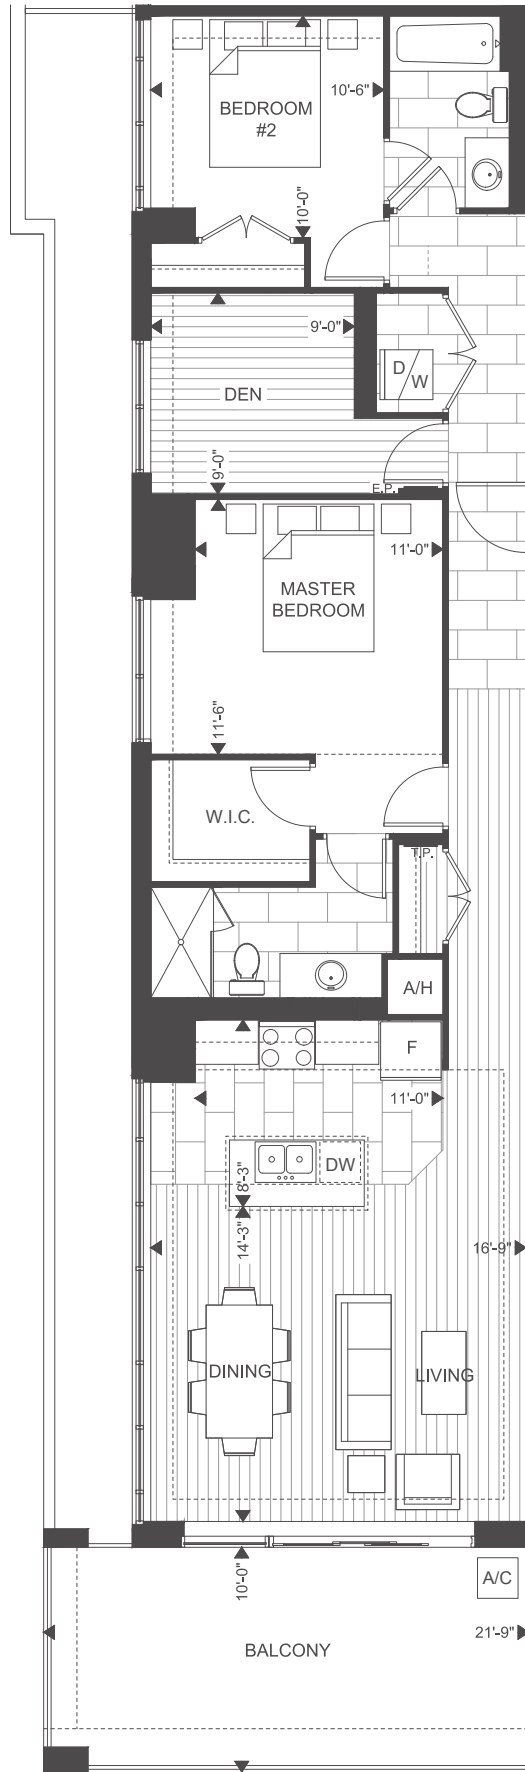

SUITE 2L

Suite: 1245 sq.ft.  
 Balcony: 220 sq.ft.  
 Total: 1465 sq.ft.

FLOOR AVAILABILITY: 1403 - 1503

TWO BEDROOM + DEN