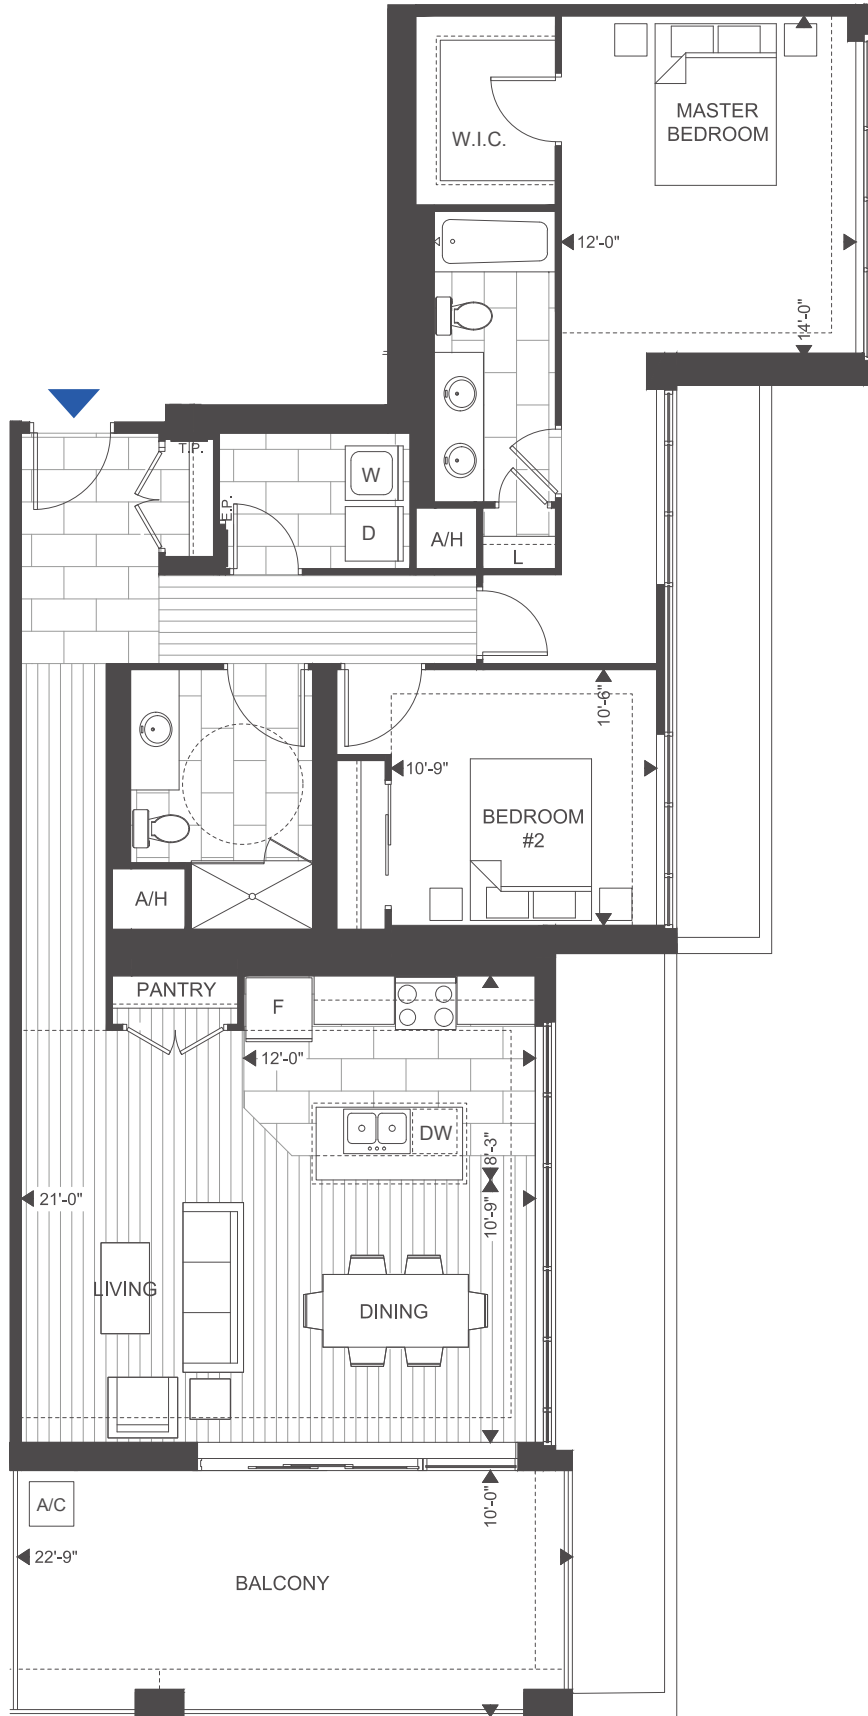

SUITE 2K

Suite: 1385 sq.ft.
 Balcony: 230 sq.ft.
Total: 1615 sq.ft.

Accessible Suite

FLOOR AVAILABILITY: 1402 - 1502

TWO BEDROOM