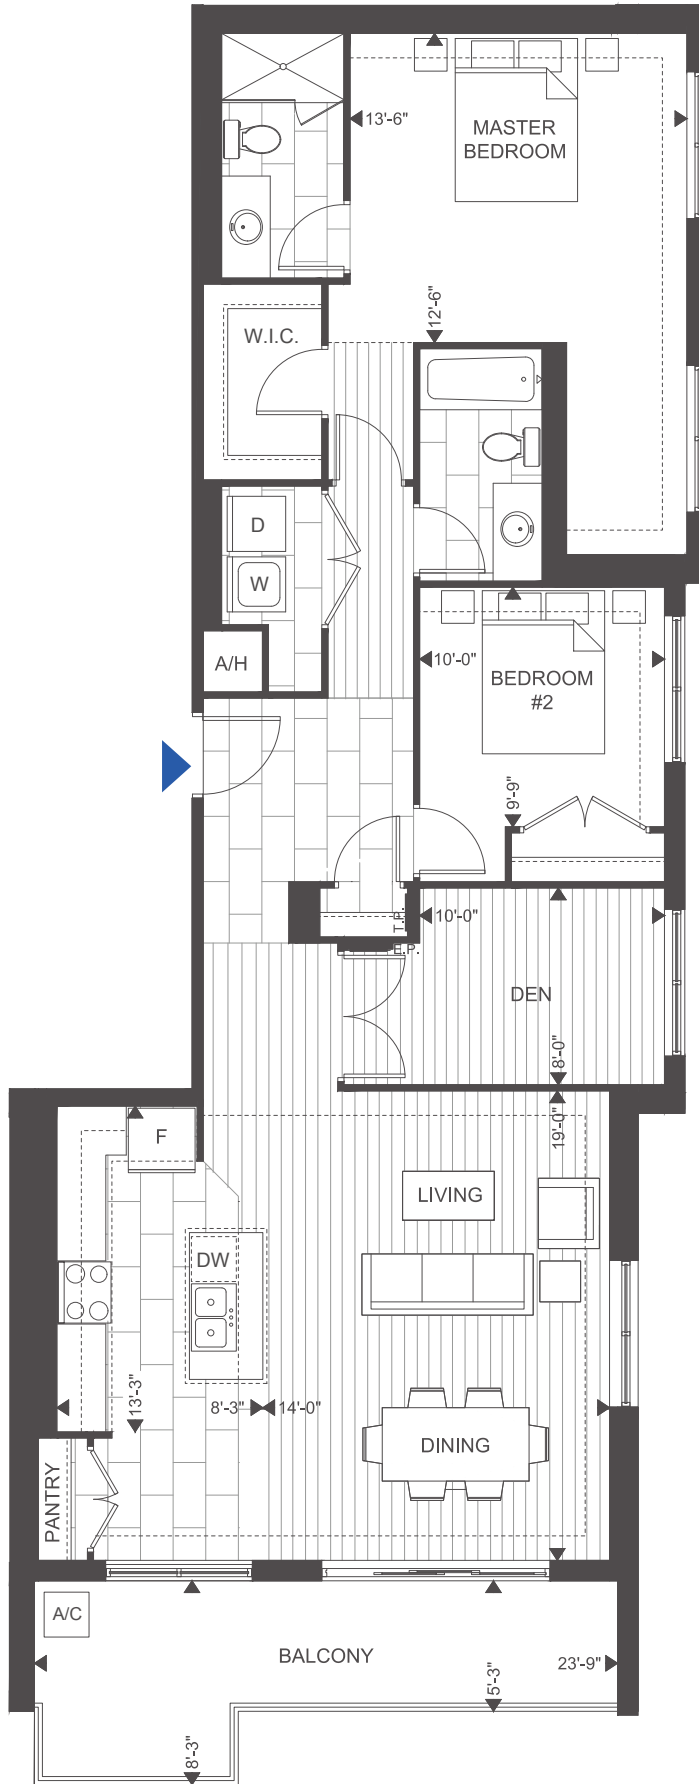

**SUITE 2G**

Suite: 1390 sq.ft.  
 Balcony\*: 150 sq.ft.  
 \*Terrace on 2<sup>nd</sup> floor  
 Total: 1540 sq.ft.

**FLOOR AVAILABILITY: 207 - 1307**

**TWO BEDROOM + DEN**