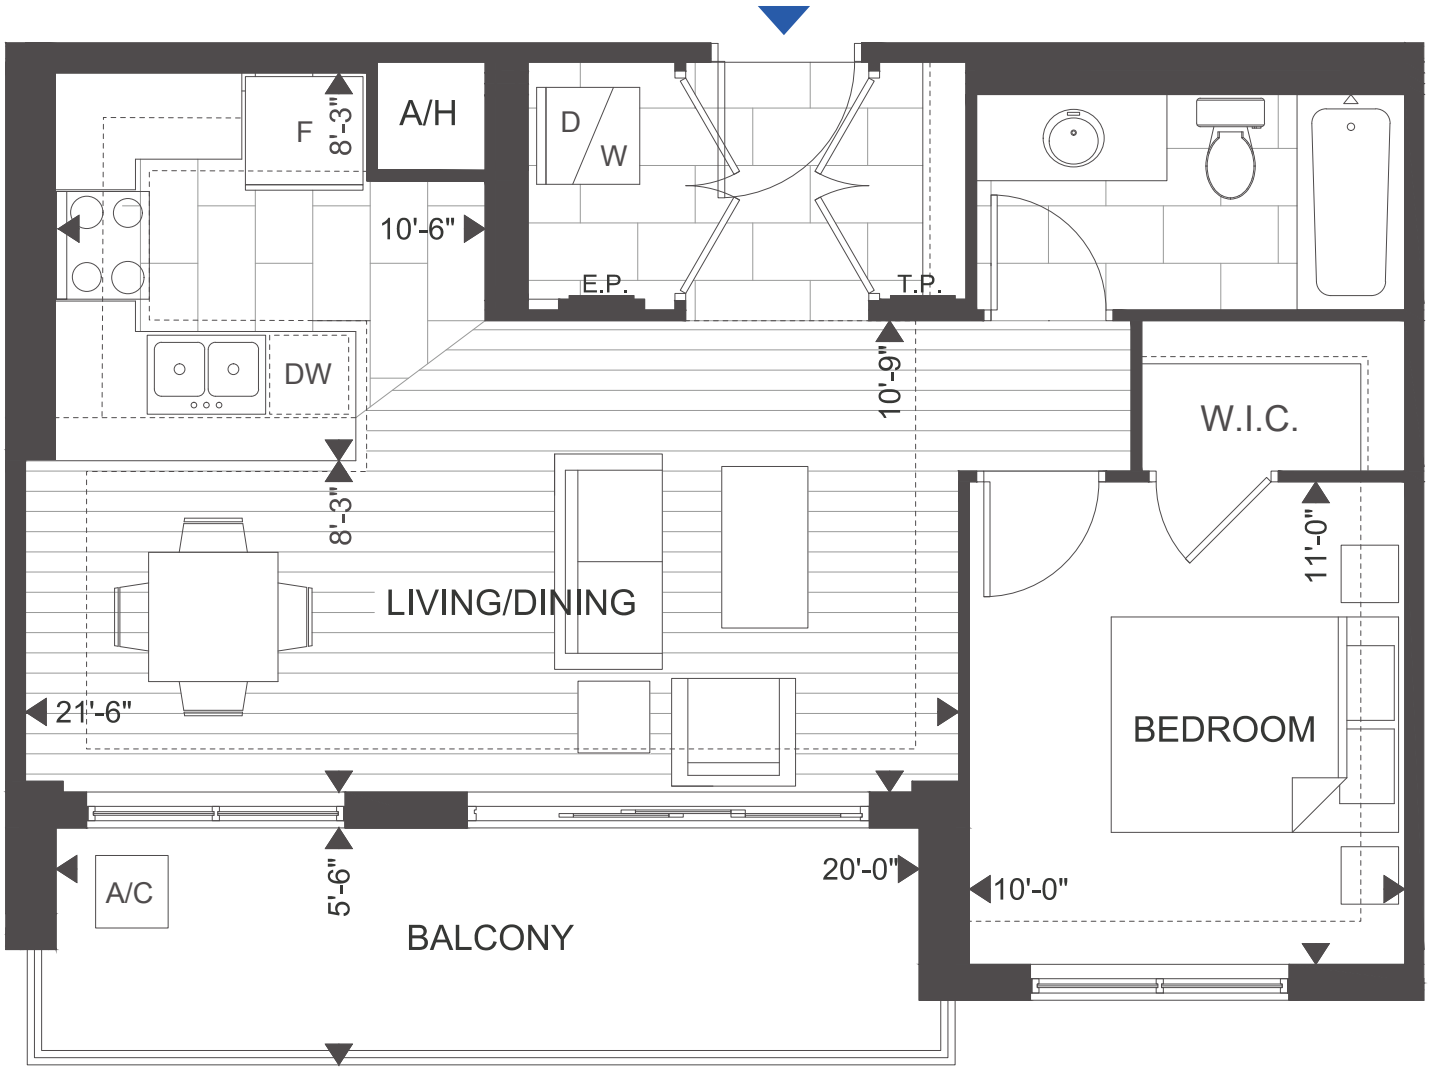

**SUITE 1A**

Suite: 630 sq.ft.

Balcony\*: 110 sq.ft.

\*Terrace on 2<sup>nd</sup> floor

**Total: 740 sq.ft.**

**FLOOR AVAILABILITY: 206 - 1306**

**ONE BEDROOM**