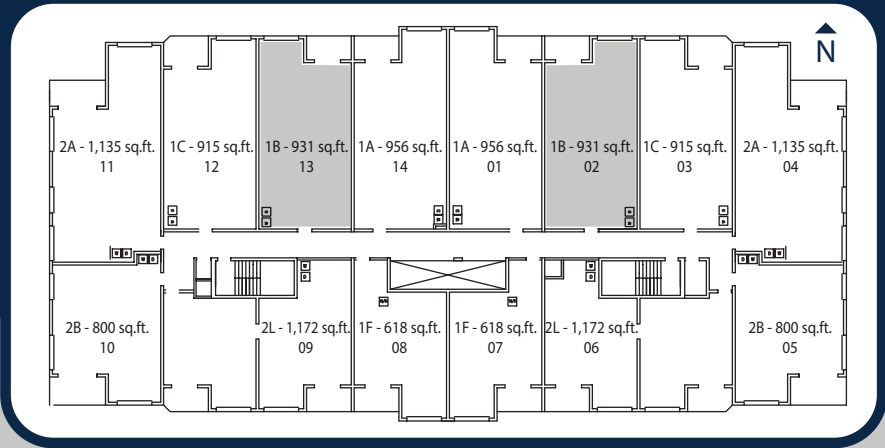

THE
RENAISSANCE

VENICE - 1 + DEN - 931 sq. ft.

1B - Floors 6-23